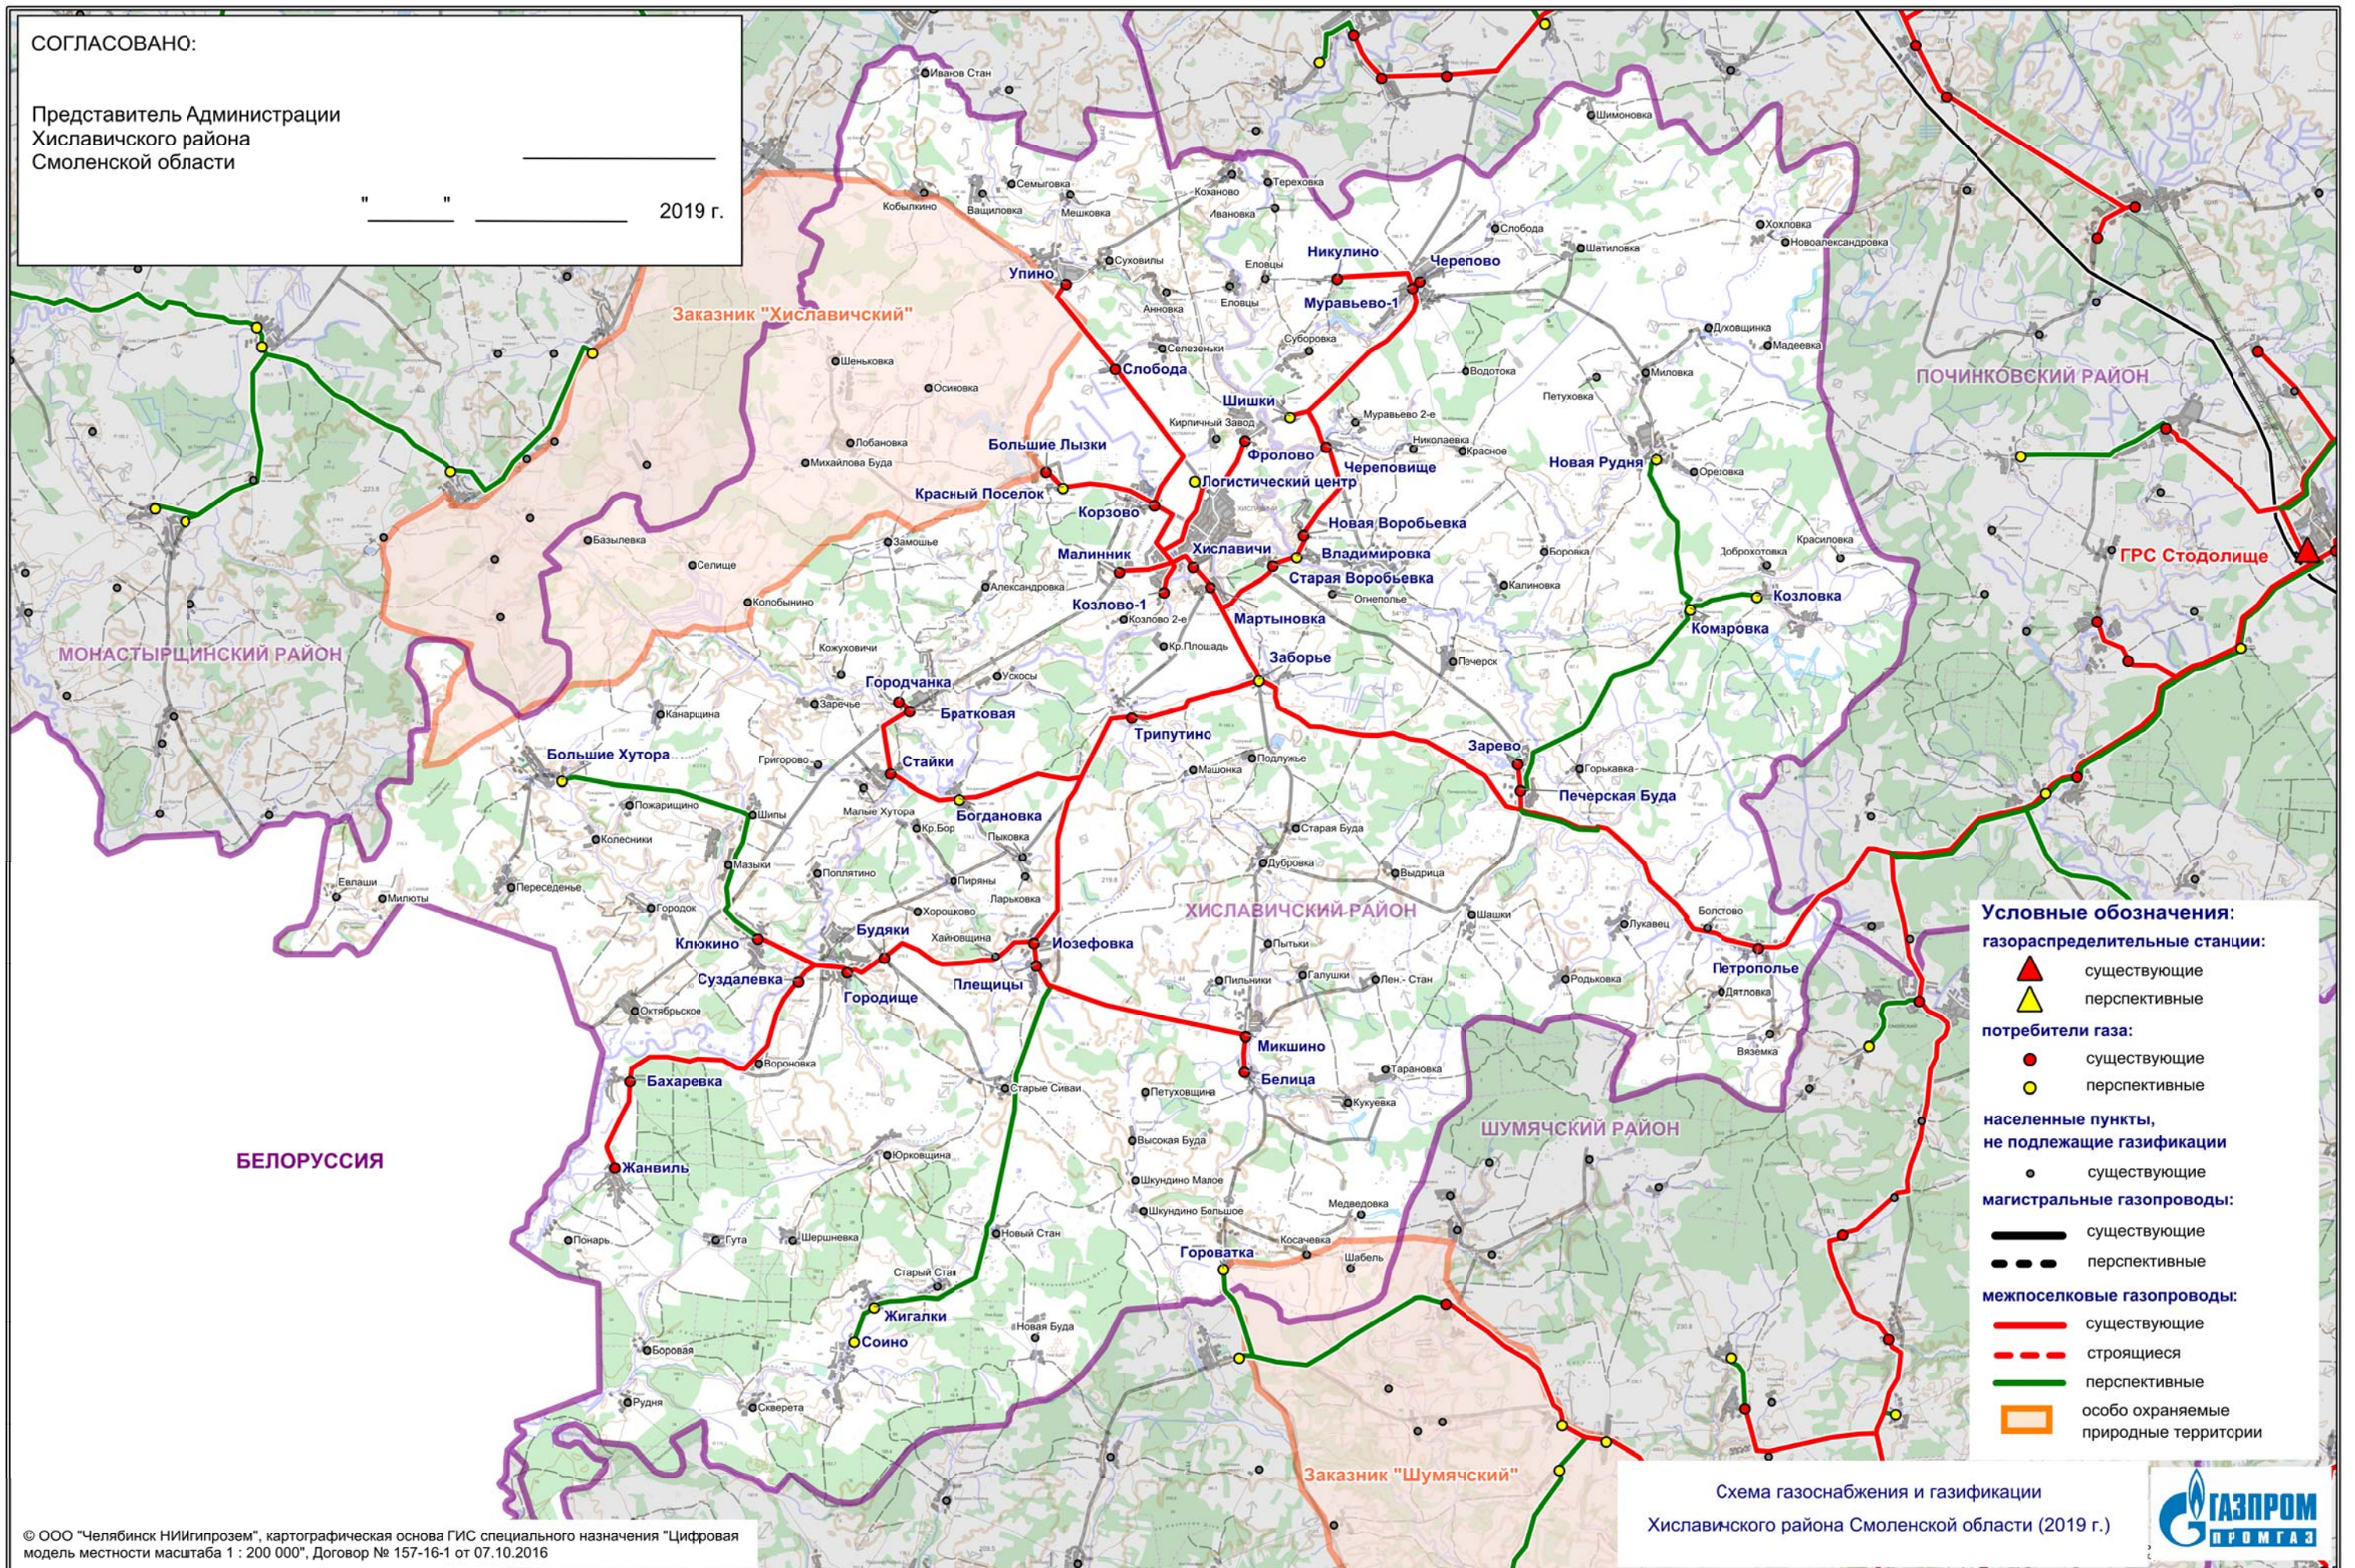

Схема газоснабжения и газификации Хиславичского района Смоленской области (2019 г.)

СОГЛАСОВАНО:

Представитель Администрации
Хиславичского района
Смоленской области

_____ 2019 г.

Условные обозначения:

газораспределительные станции:

- существующие
- перспективные

потребители газа:

- существующие
- перспективные

населенные пункты, не подлежащие газификации

- существующие

магистральные газопроводы:

- существующие
- перспективные

межпоселковые газопроводы:

- существующие
- строящиеся
- перспективные

- особо охраняемые природные территории

Схема газоснабжения и газификации
Хиславичского района Смоленской области (2019 г.)