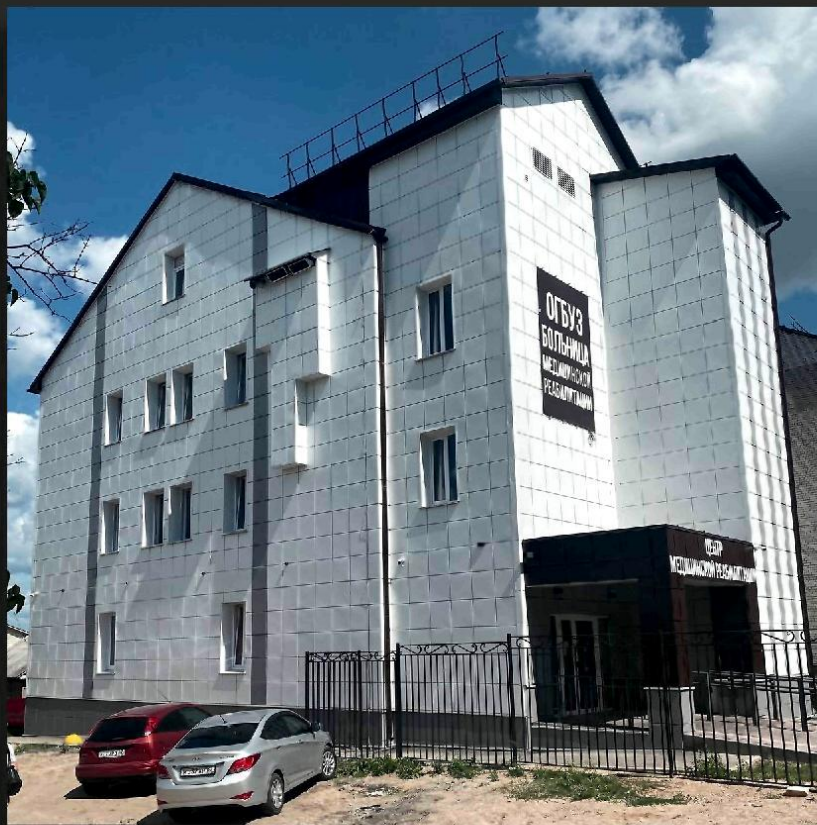

«ГАРАНТ-ЖИЛЬЕ» НАСТОЯЩЕЕ И БУДУЩЕЕ

<https://vk.com/garant.smol>

<https://гарантжилье.рф>

470 тыс. м²

построенного жилья

БОЛЕЕ 10 000 СЕМЕЙ

живут в построенных нами квартирах

**77 ВВЕДЕННЫХ
МНОГОКВАРТИРНЫХ ДОМОВ**

в городе Смоленске и Смоленском районе

2 ДЕТСКИХ САДА

на 300 мест

12,5 тыс. м²

возведенных коммерческих объектов

«ГАРАНТ-ЖИЛЬЕ»

группа компаний

- Компания основана в **2001г.**
- Численность работников **более 500**
- Генеральный директор **Ошеров К.А.**
- Едениц техники **более 50**

Управляющая компания

ООО «Н-11», ООО «Надёжность-11»

Жк «Никольская слобода» по Ул. Нахимсона - 8 Марта

г. Смоленск, Ул. Шевченко, д. 61 «А»

Реконструкция здания лечебного корпуса для создания центра медицинской реабилитации