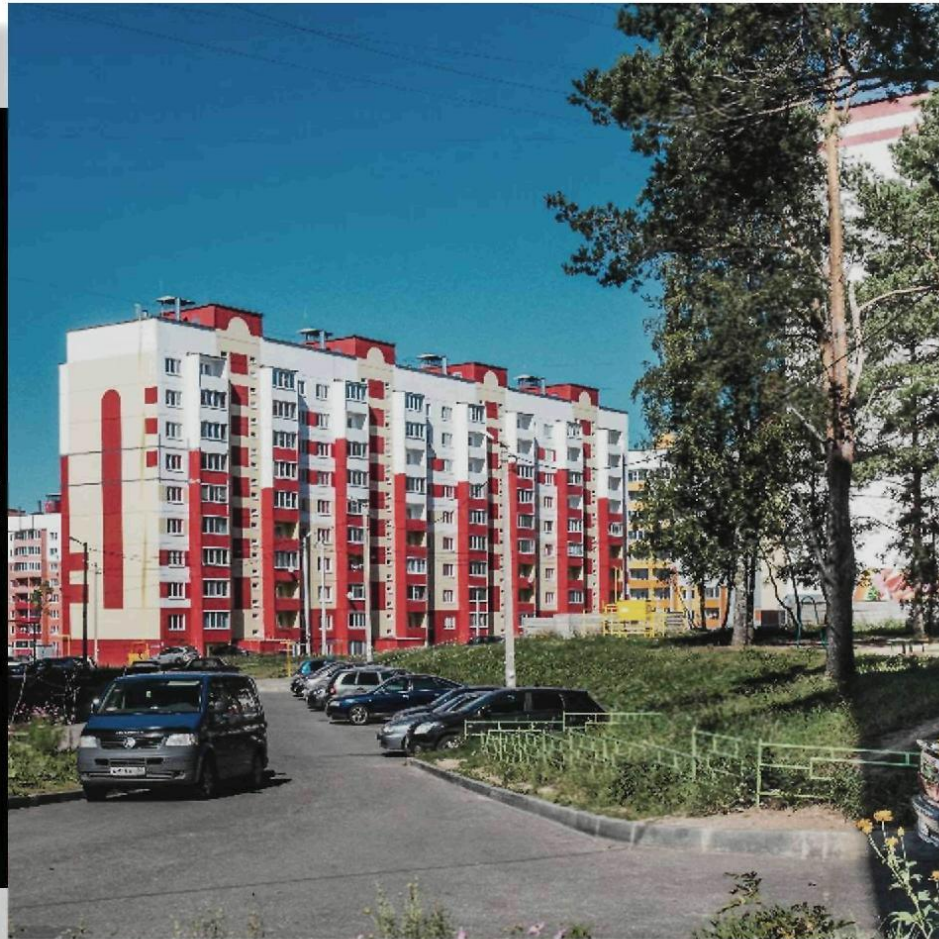

«ГАРАНТ-ЖИЛЬЕ» НАСТОЯЩЕЕ И БУДУЩЕЕ

<https://vk.com/garant.smol>

<https://гарантжилье.рф>

470 тыс. м²

построенного жилья

БОЛЕЕ 10 000 СЕМЕЙ

живут в построенных нами квартирах

**77 ВВЕДЕННЫХ
МНОГОКВАРТИРНЫХ ДОМОВ**

Управляющая компания

ООО «Н-11», ООО «Надёжность-11»

Жк «Никольская слобода» по Ул. Нахимсона - 8 Марта

г. Смоленск, Ул. Шевченко, д. 61 «А»

Реконструкция здания лечебного корпуса для создания центра медицинской реабилитации

ЖК «ЛЕРМОНТОВСКИЙ ПАРК»

мкр-н Королевка

ул. Попова

ул. Изумрудная

БОЛЕЕ
34 ТЫС. М²

ПОКАЗАТЕЛИ

Детский сад Улыбка

Детский сад Аленка